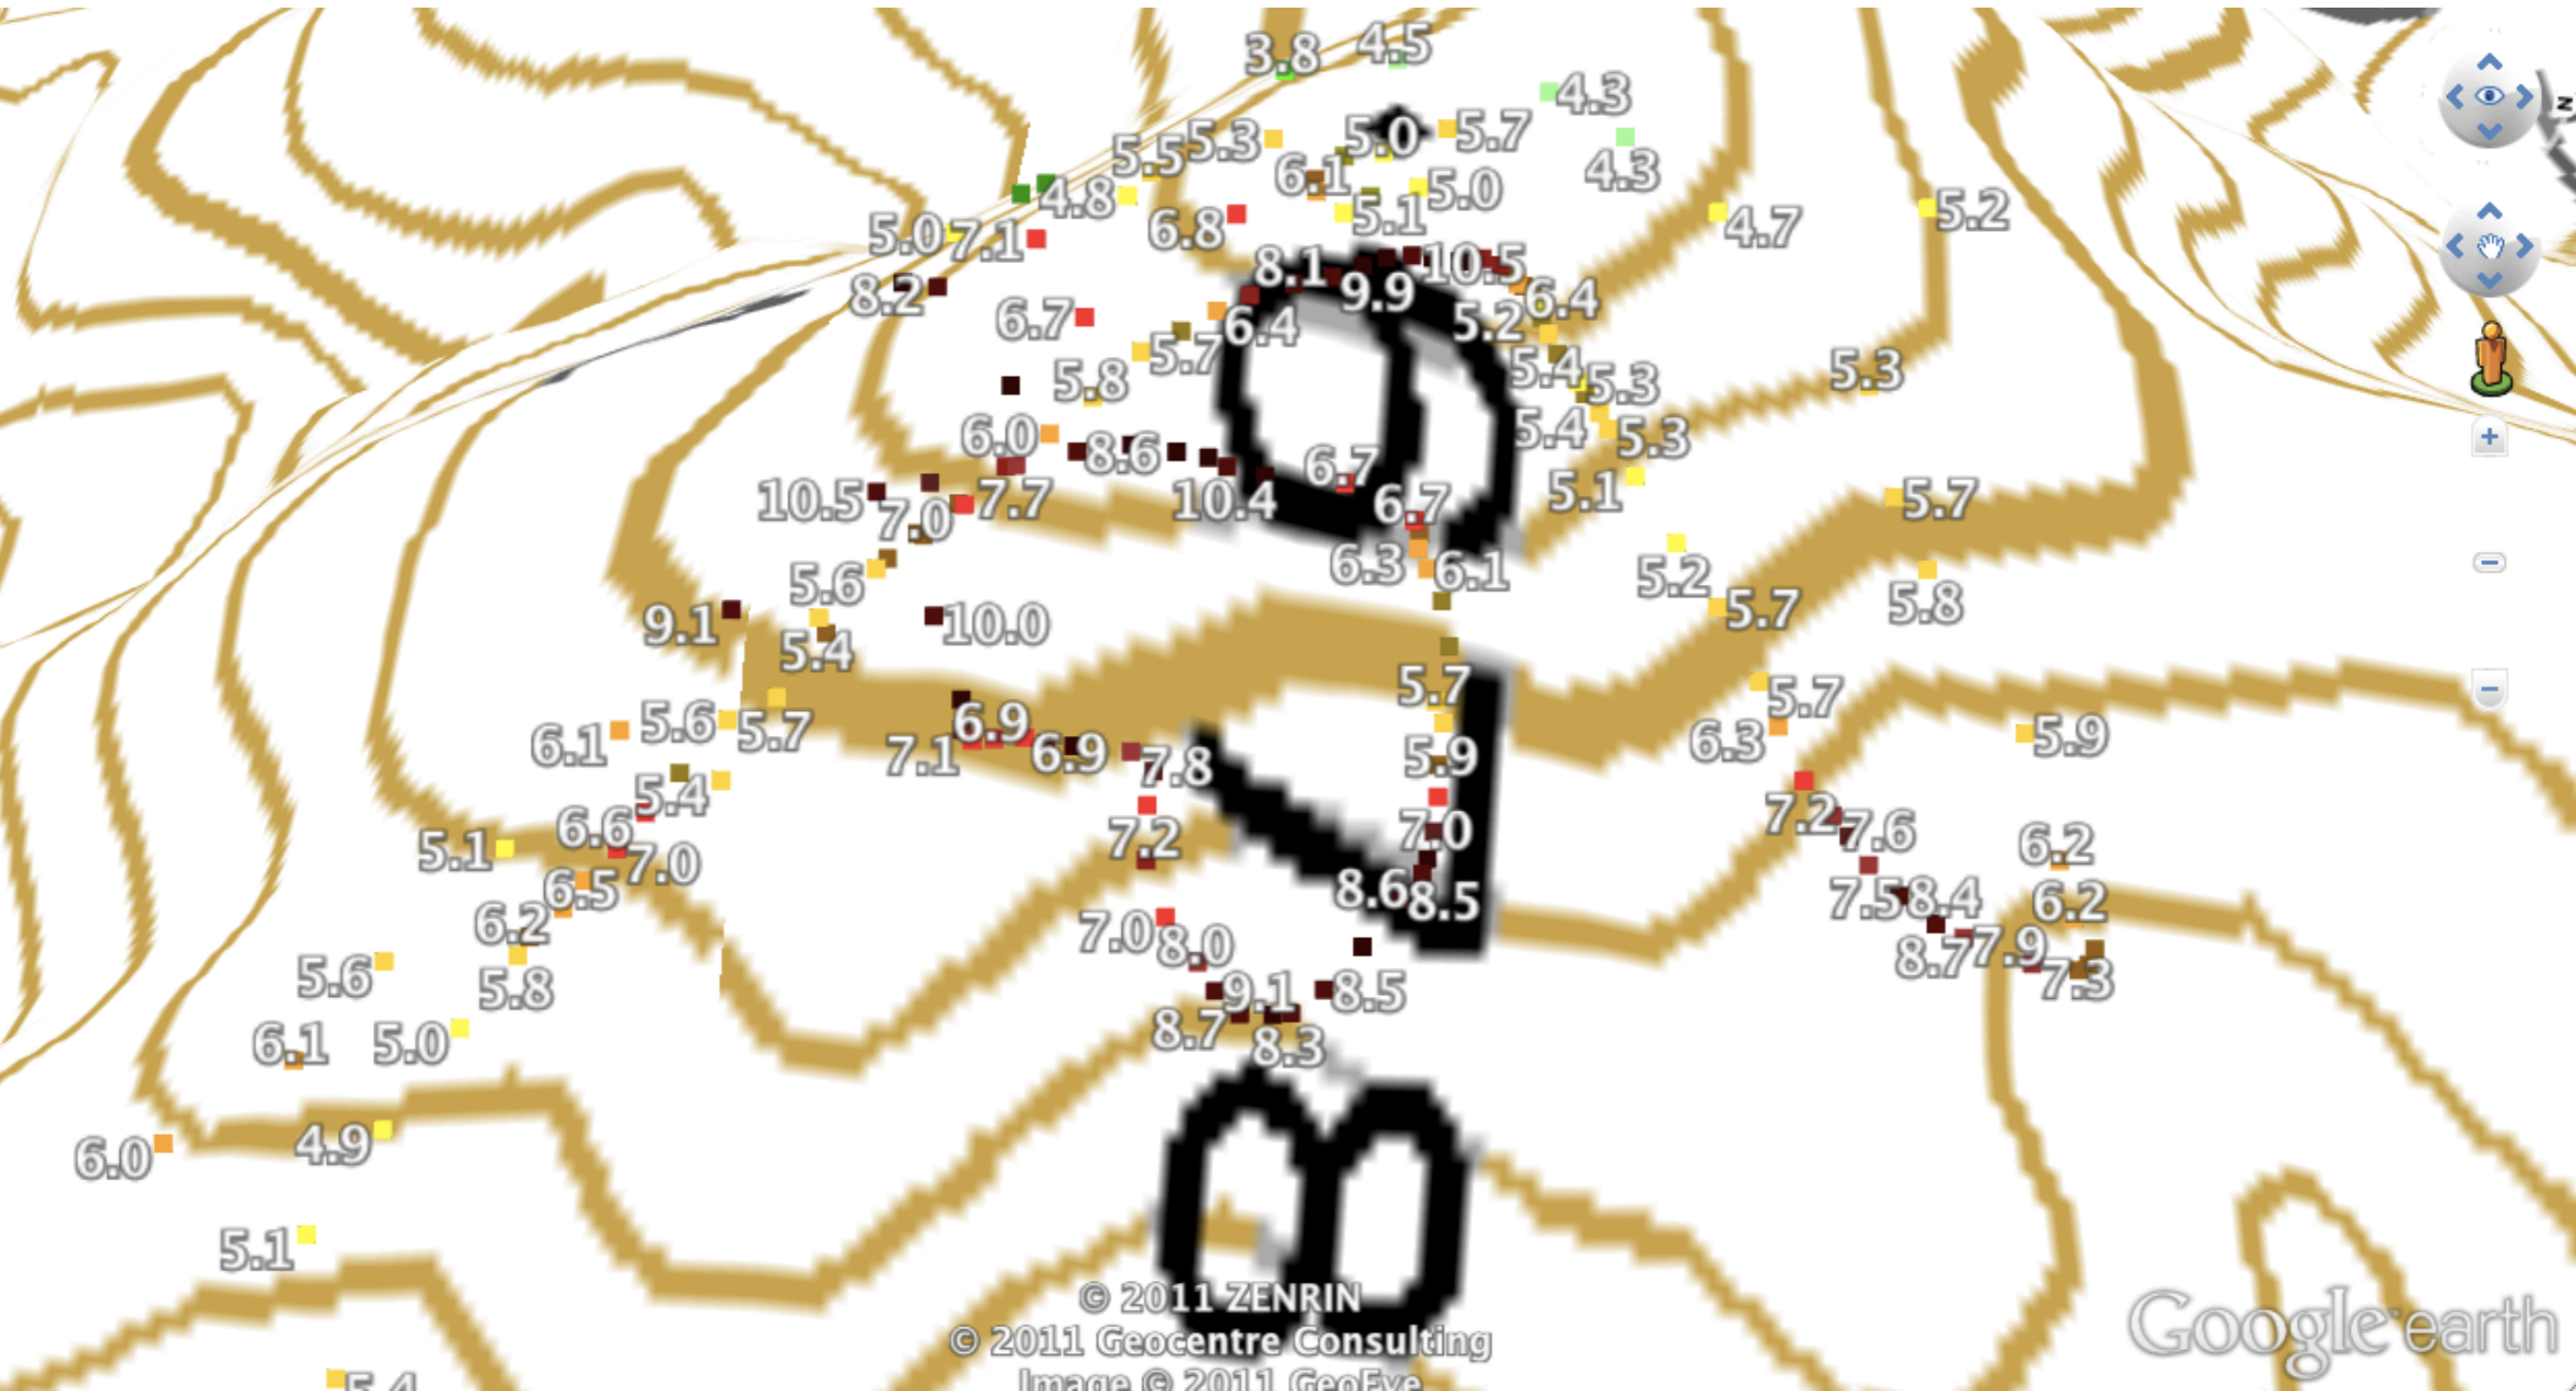

飯舘村矢岳山線量測定

測定日 2011/12/4

測定器 GPSガイガー 3,4,y号機

飯舘村矢岳山線量測定

測定日 2011/12/4

測定器 GPSガイガー 3,4,y号機

飯舘村矢岳山線量測定

測定日 2011/12/4

測定器 GPSガイガー 3,4,y号機

飯舘村矢岳山線量測定

測定日 2011/12/4

測定器 GPSガイガー 3,4,y号機

飯舘村矢岳山線量測定

測定日 2011/12/4

測定器 GPSガイガー 3,4,y号機

山中の風景

下山途中の風景

飯舘村矢岳山線量測定

測定日 2011/12/4

測定器 GPSガイガー 3,4,y号機

麓の風景

麓から矢岳山を望む