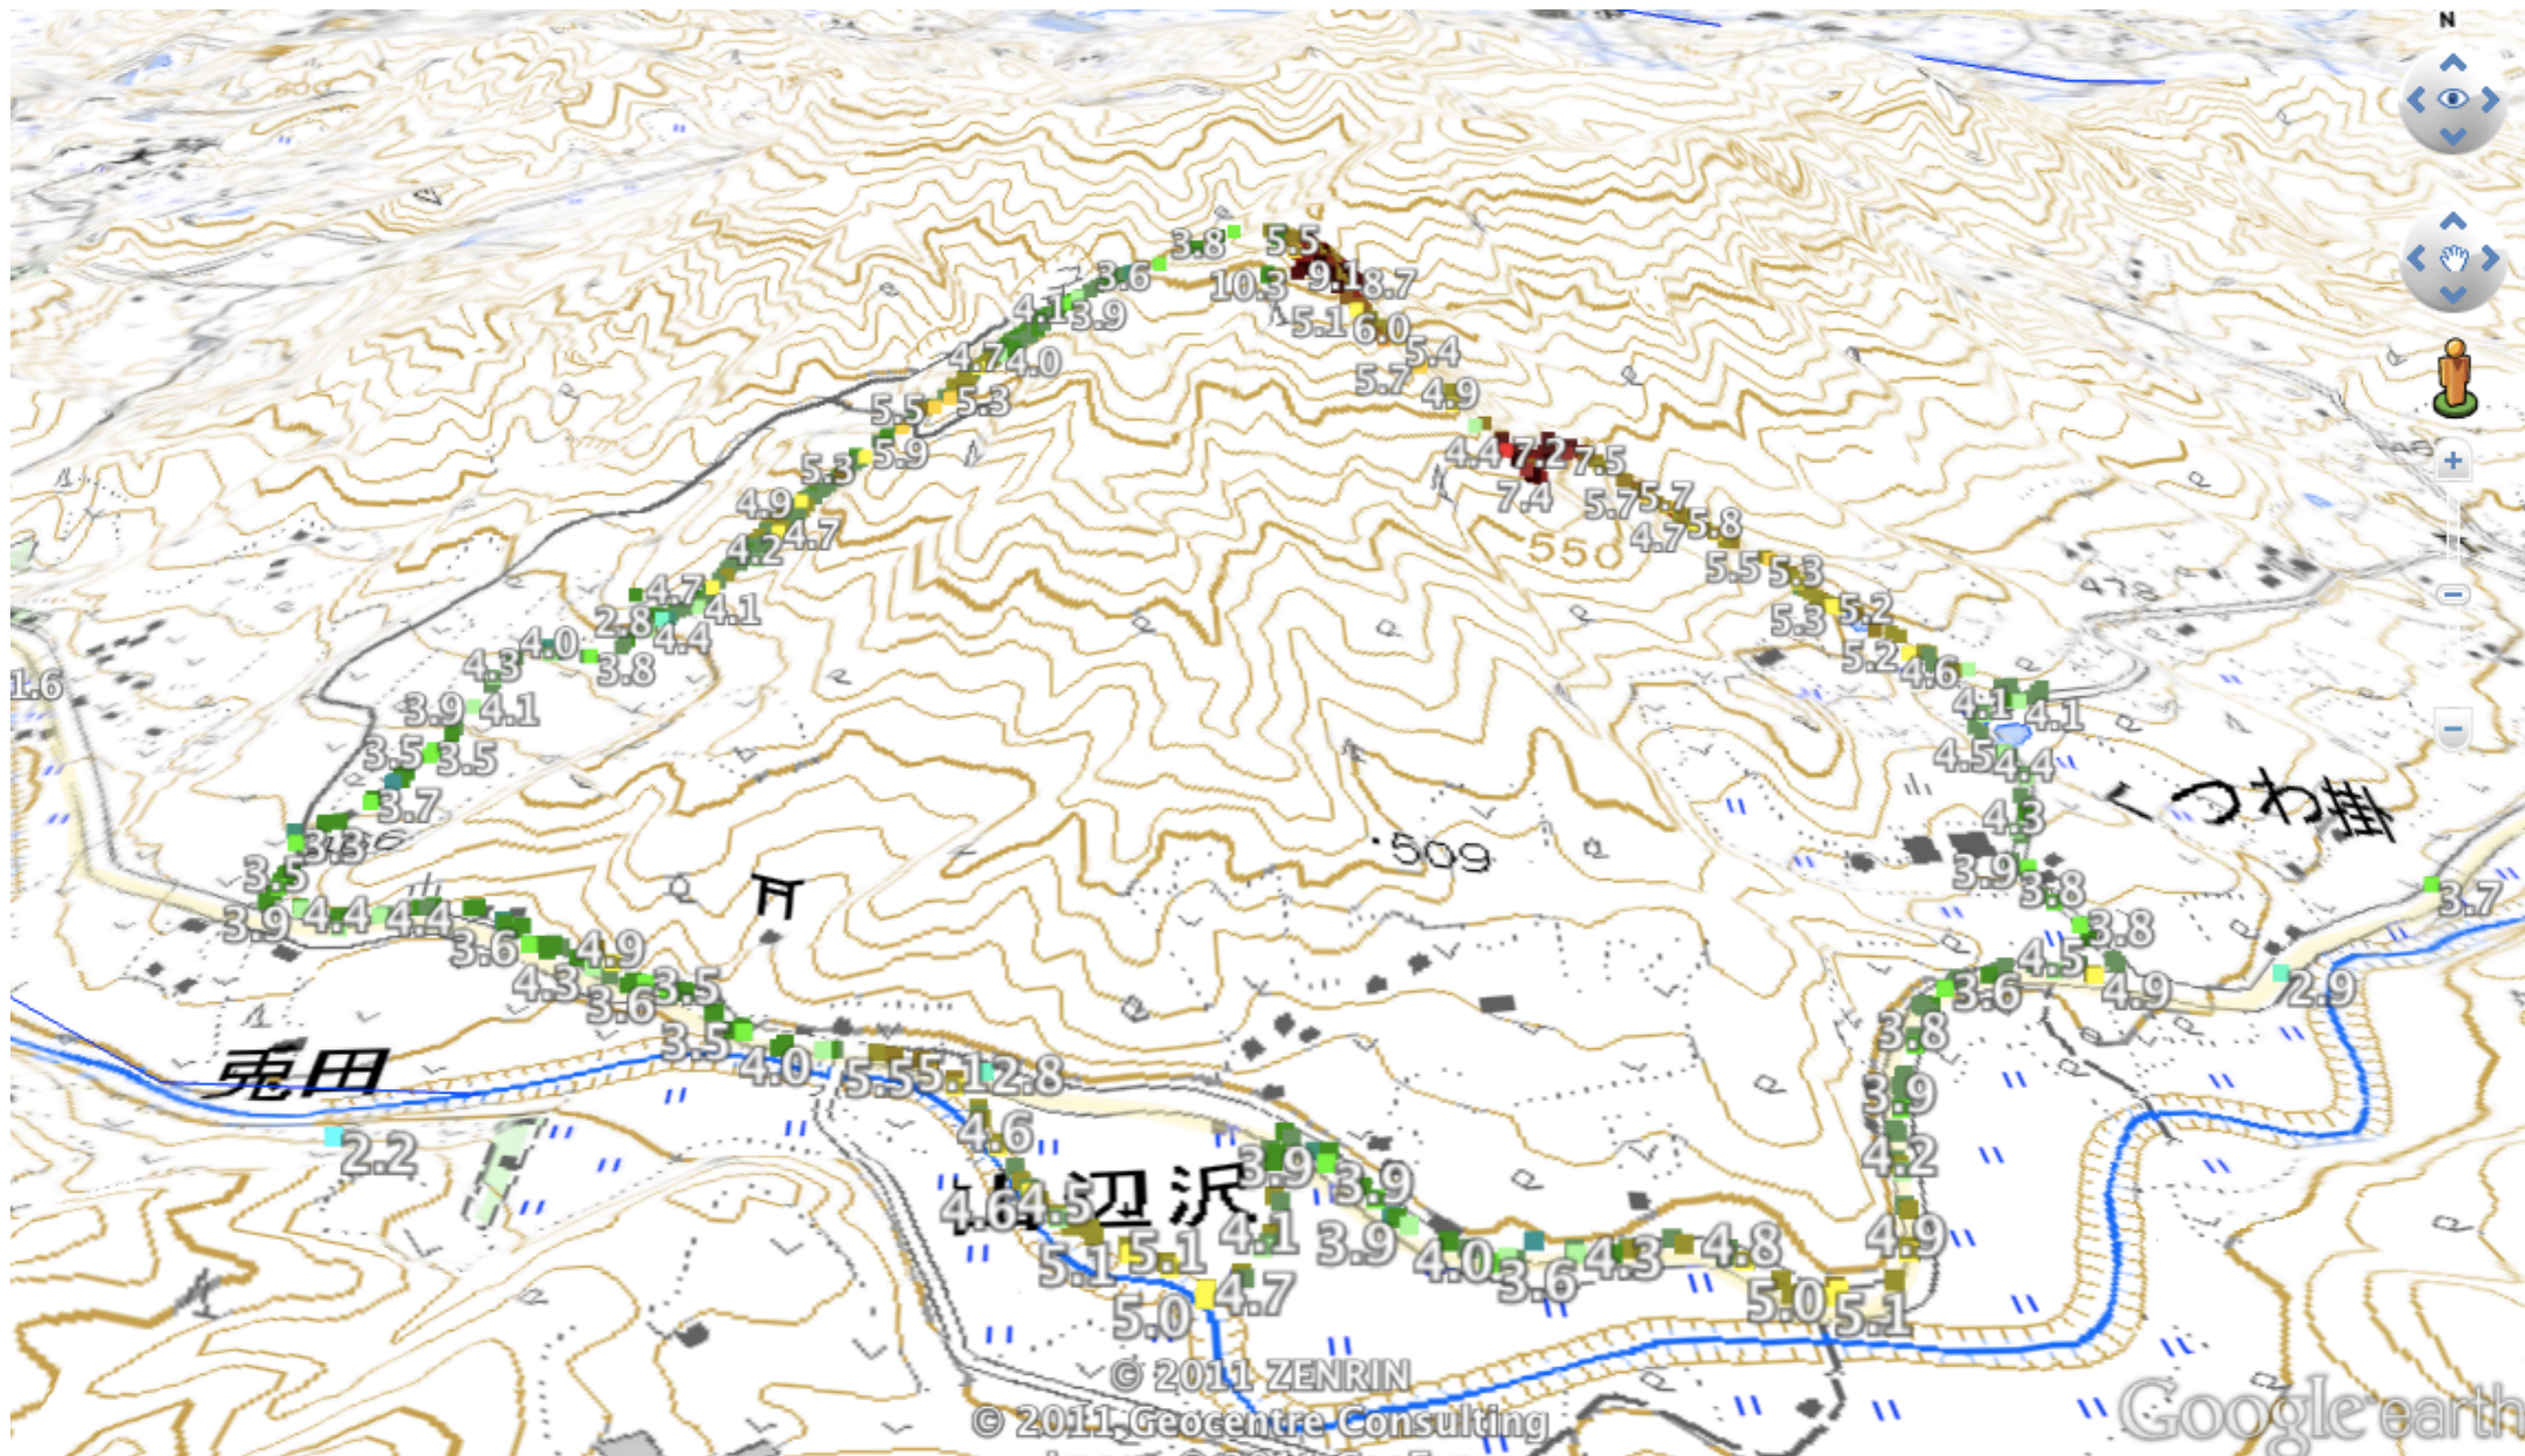

飯舘村矢岳山線量測定

測定日 2011/12/4

測定器 GPSガイガー 3,4,y号機

飯舘村矢岳山線量測定

測定日 2011/12/4

測定器 GPSガイガー 3,4,y号機

飯舘村矢岳山線量測定

測定日 2011/12/4

測定器 GPSガイガー 3,4,y号機

飯舘村矢岳山線量測定

測定日 2011/12/4

測定器 GPSガイガー 3,4,y号機

飯舘村矢岳山線量測定

測定日 2011/12/4

測定器 GPSガイガー 3,4,y号機

山中の風景

下山途中の風景

飯舘村矢岳山線量測定

測定日 2011/12/4

測定器 GPSガイガー 3,4,y号機

麓の風景

麓から矢岳山を望む