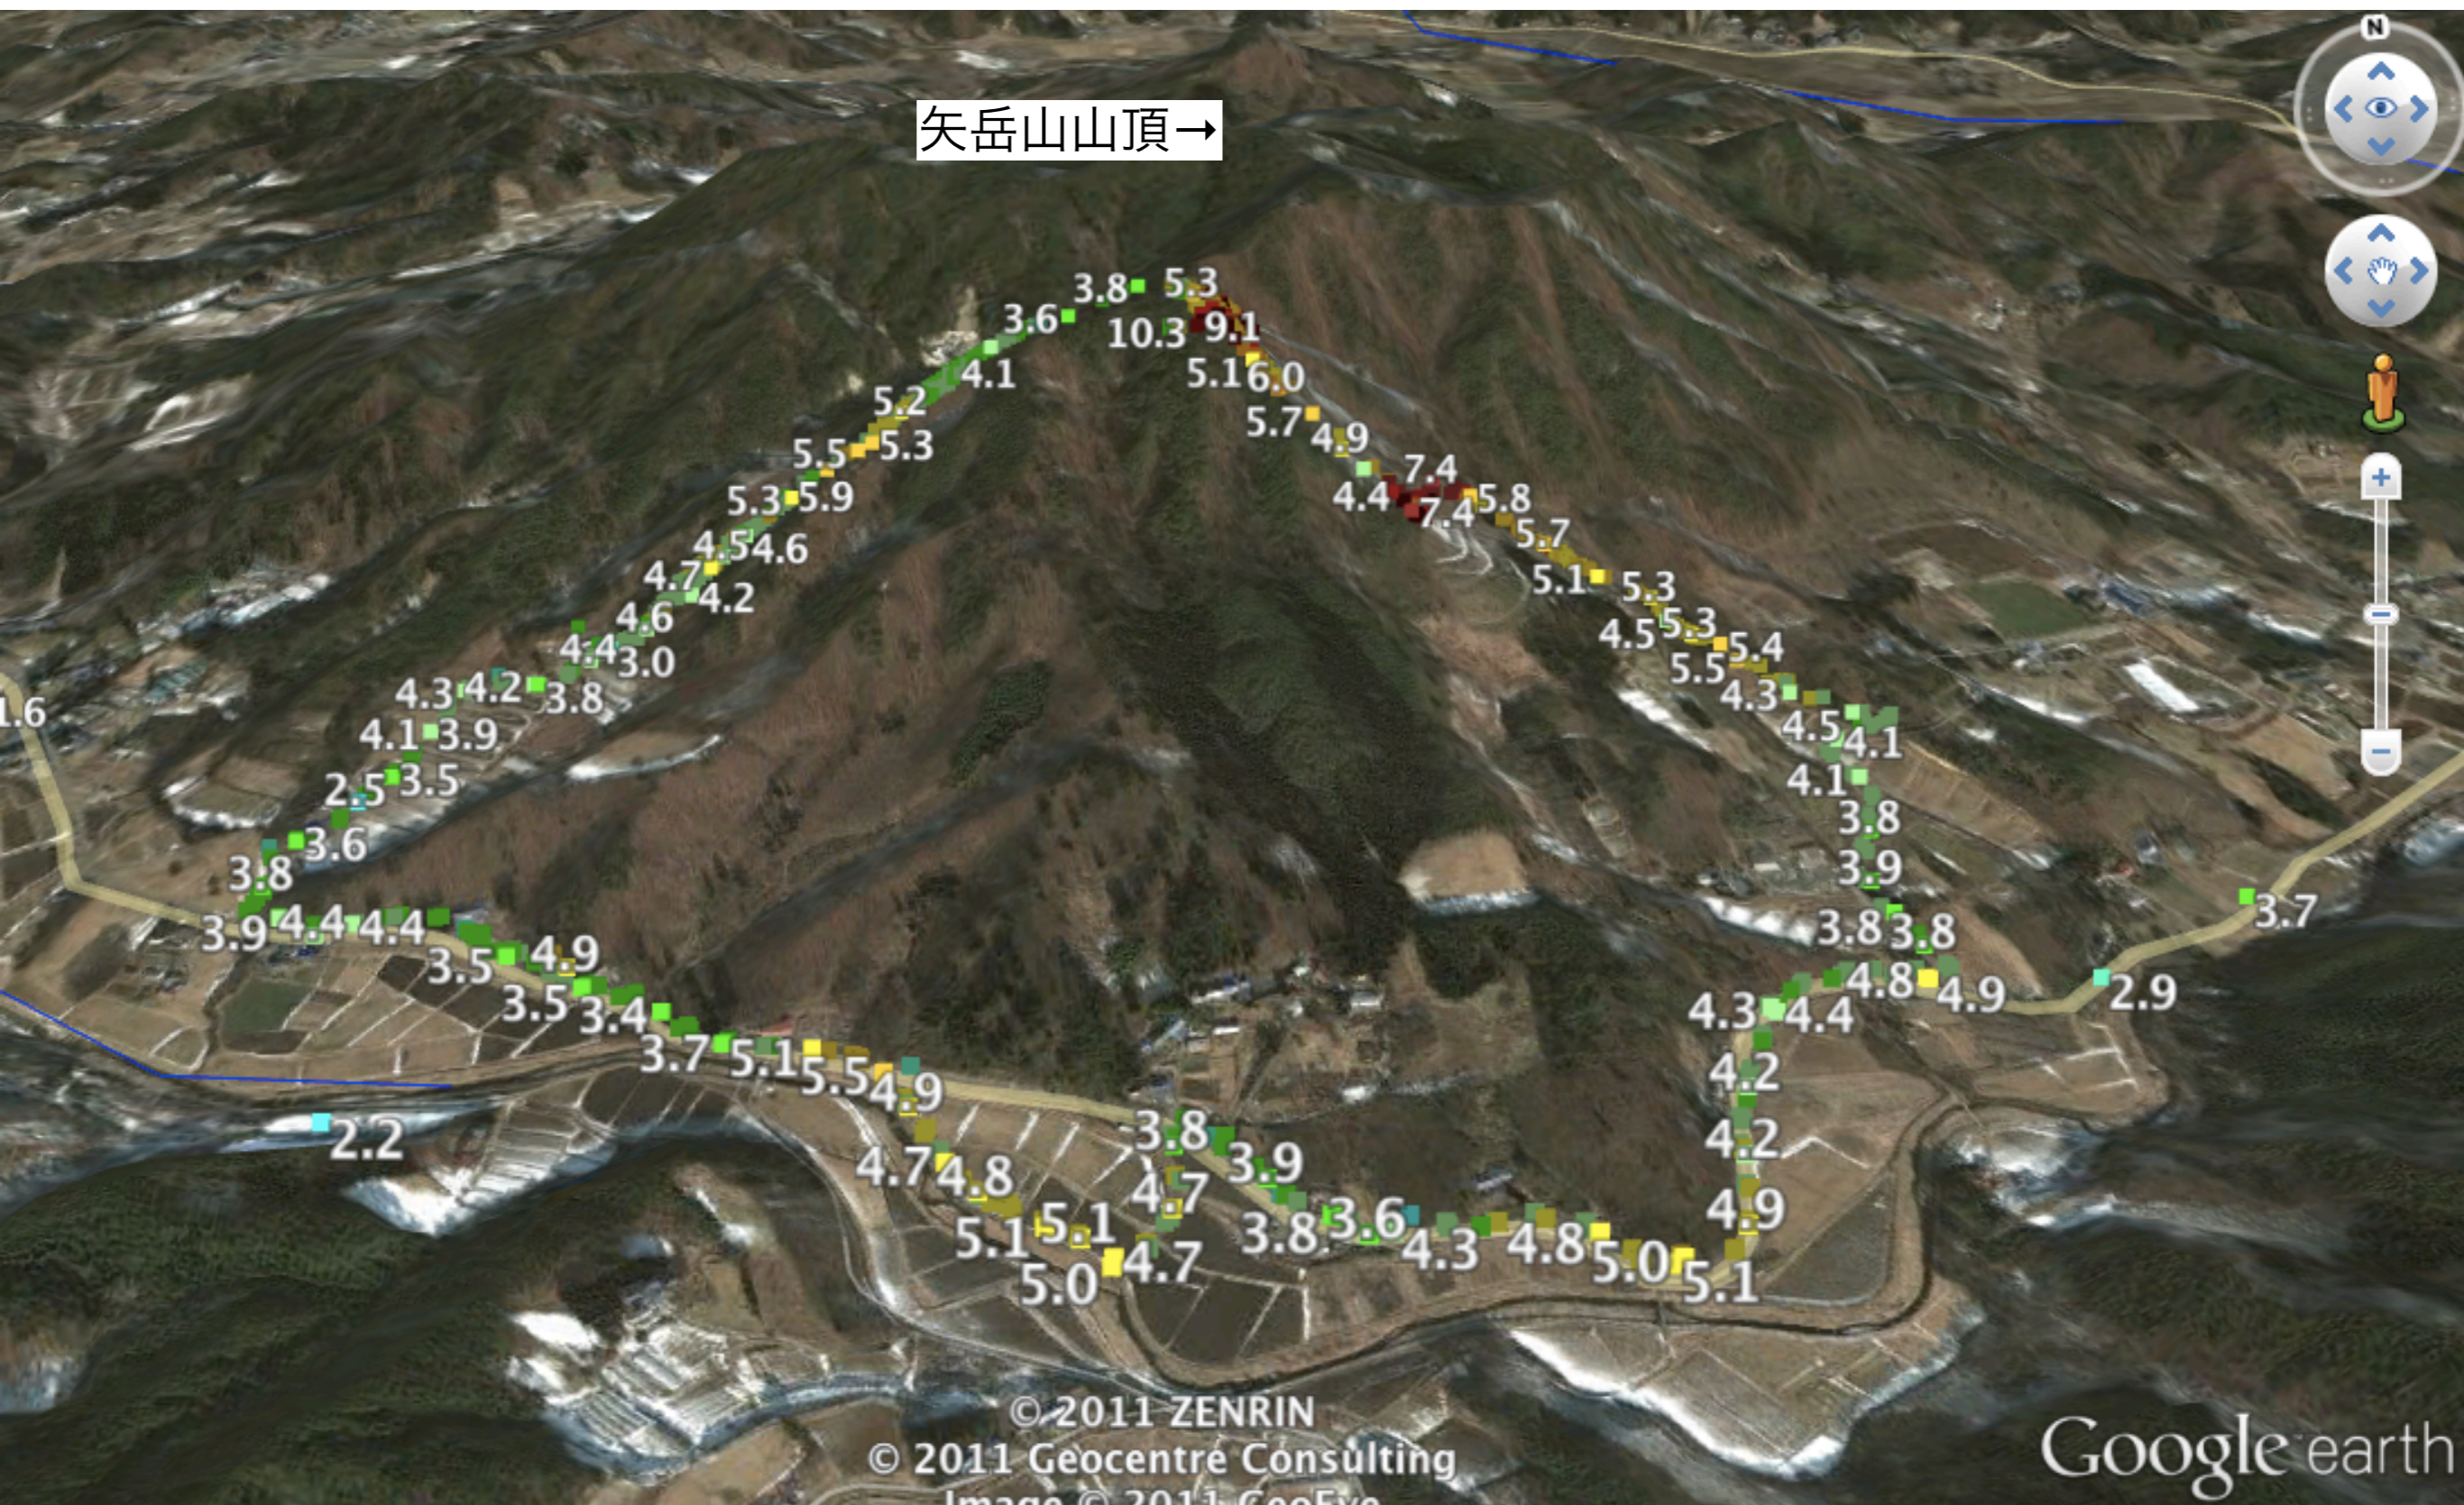

飯舘村矢岳山線量測定

測定日 2011/12/4

測定器 GPSガイガー 3,4,y号機

飯舘村矢岳山線量測定

測定日 2011/12/4

測定器 GPSガイガー 3,4,y号機

飯舘村矢岳山線量測定

測定日 2011/12/4

測定器 GPSガイガー 3,4,y号機

飯舘村矢岳山線量測定

測定日 2011/12/4

測定器 GPSガイガー 3,4,y号機

飯舘村矢岳山線量測定

測定日 2011/12/4

測定器 GPSガイガー 3,4,y号機

山中の風景

下山途中の風景

飯舘村矢岳山線量測定

測定日 2011/12/4

測定器 GPSガイガー 3,4,y号機

麓の風景

麓から矢岳山を望む